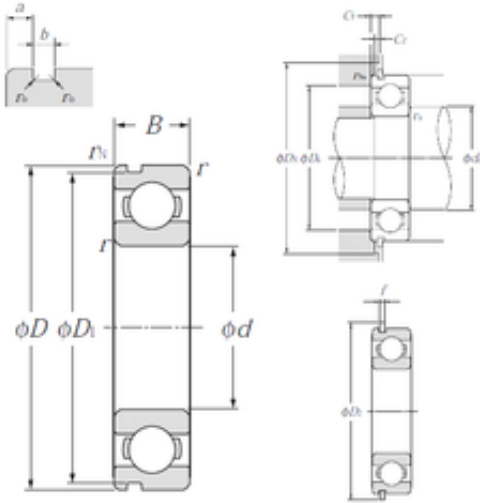

BEARINGS PRODUCTION WHOLESale CO., LTD

12 mm x 24 mm x 6 mm NTN 6901NR deep groove ball bearings

Bearing No. 6901NR

6901NR Bearing 2D drawings and 3D CAD models

Size	12x24x6 mm
Bore Diameter	12 mm
Outer Diameter	24 mm
Width	6 mm
d	12 mm
D	24 mm
B	6 mm
C	6 mm
rn	0,3 mm
a	1,05 mm
b	0,8 mm
f	0,7 mm
r min.	0,3 mm
r0 max.	0,2 mm
D1	22,8 mm
D2	26,8 mm
da min.	14 mm
da max	15 mm
Da max.	22 mm
ra max.	0,3 mm
Dx	27,5 mm
Cy	1,5 mm
Cz	0,7 mm
rn	0,3 mm
Weight	0,011 Kg

BEARINGS PRODUCTION WHOLESale CO., LTD

Basic dynamic load rating (C)	2,89 kN
Basic static load rating (C0)	1,46 kN
(Grease) Lubrication Speed	27 000 r/min
(Oil) Lubrication Speed	32 000 r/min